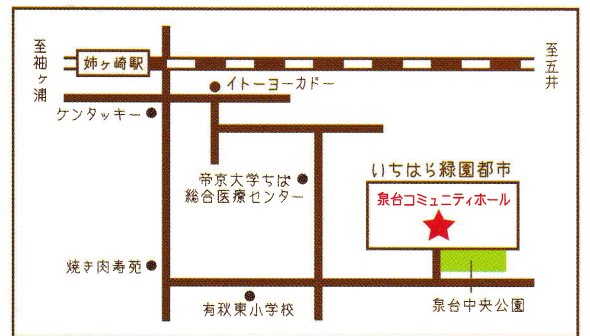

# ピアノと歌の デュオコンサート

2020年 2月15日【土】

開場 / 13:30 開演 / 14:00

会場 / 泉台コミュニティホール  
(市原市泉台3-19-2)

**入場無料** 《先着80名》

※満員の場合は入場をお断りさせていただく場合がございます。  
あらかじめご了承ください。

出  
演

萩原 繭子 (ピアノ)  
山本 智恵美 (歌)

< ピアノソロ > ディズニーメドレー

JR内房線「姉ヶ崎駅」東口より小湊バス「光風台駅」  
または「市原緑園都市ターミナル」行きにご乗車ください。  
「泉台ショッピングセンター」バス停留所で降車後、徒歩約2分です。  
※会場には駐車場がありません。公共交通機関をご利用ください。

まちくる! とは…

『いちはらArtistsPower』に登録していただいた方たちと、  
市原のまちをくるとまわりながら、市民力を活用し  
市内に文化を振興していくプロジェクトです